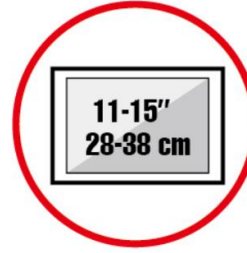

reflecta ERGO Laptop Standı LR15

Ürün Bilgisi:

- Maks. taşıma kapasitesi: 5 kg
- Maks. Laptop boyutu: 11" – 15" (28-38 cm)
- Yerden tasarruf sağlayan katlanabilir ve montaj gerektirmeğen kolay kullanımlı tasarım
- İyi Havalandırma: açık tasarım daha fazla hava sirkülasyonu sağlar
- Kaymaz silikon pedler çizilmelere karşı koruma sağlar
- Malzeme: Alüminyum
- Boyutlar: 260x230x160mm