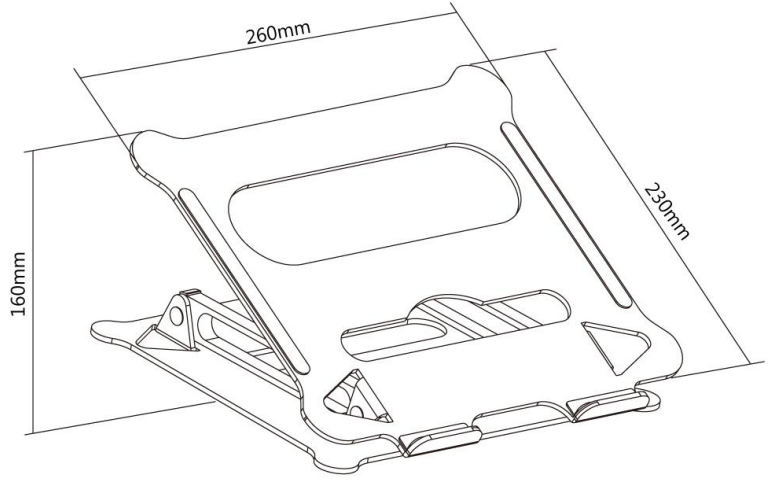

reflecta ERGO Laptop Standı LR15

Ürün Bilgisi:

- Maks. taşıma kapasitesi: 5 kg
- Maks. Laptop boyutu: 11" – 15" (28-38 cm)
- Yerden tasarruf sağlayan katlanabilir ve montaj gerektirmeğen kolay kullanımlı tasarım
- İyi Havalandırma: açık tasarım daha fazla hava sirkülasyonu sağlar
- Kaymaz silikon pedler çizilmelere karşı koruma sağlar
- Malzeme: Alüminyum
- Boyutlar: 260x230x160mm